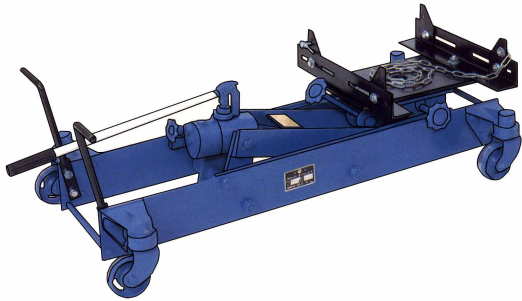

## "NAGASAKI" TRUCK JACKS

แม่แรงตะเข้ใช้แรงลมยก

Great Power in a Small Body!!!

NTJ Series

TYPE	NTJ – 27A
รหัสสินค้า	NAG053
รับน้ำหนัก	27 ton
ฐานก่อนโยก	205 mm
ช่วงยกสูง	105 mm
ความสูงสูงสุด	445 mm
ลำตัวยาว	500 mm
ลำตัวสูงสุด	135 mm
ความสูงพร้อมด้าม	1,400 mm
ความกว้างของลำตัว	315 mm
ข้อต่อเสริม	15L, 75L, 150L
กำลังลม	8 – 9.9 kg/cm
กำลังอัด	3.7 kw
น้ำหนัก	40 kg
ตัวละ	

แม่แรงยกกระปุกเกียร์

## TRANSMISSION JACK

รหัสสินค้า	รุ่น	น้ำหนัก	ตัวละ
NAG120	M – 800	70 kg	
NAG121	M – 1200	90 kg	
NAG122	M – 1500	110 kg	

แม่แรงตะเข้ GARAGE JACK

NSG-2

NSG-5

NSG-15

Model	ขนาด	ตัวละ	Overall Length	Overall Width	Length of Handle	Overall Height	Lowest Height	Max. Lift	Oil Capacity
NSG – 2	2 TON		650mm	360mm	1,000mm	505mm	125mm	380mm	–
NSG – 3	3 TON		1,250mm	250mm	1,050mm	580mm	120mm	460mm	0.5ℓ
NSG – 5	5 TON		1,520mm	305mm	1,230mm	555mm	150mm	405mm	0.9ℓ
NSG – 10	10 TON		1,650mm	355mm	1,400mm	570mm	150mm	420mm	1.2ℓ
NSG – 15	15 TON		1,850mm	500mm	1,400mm	590mm	180mm	410mm	2ℓ